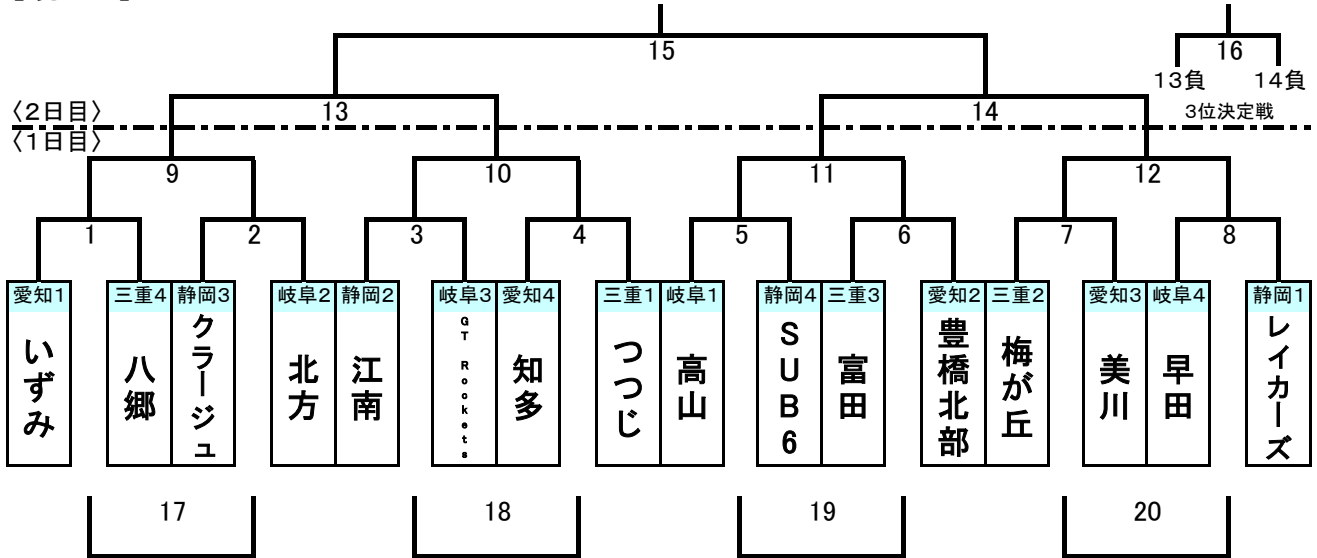

第46回 東海U12バスケットボール大会 組み合わせ

令和6年2月24日(土)・25日(日) 会場:三重県営サンアリーナ
メインアリーナ[A・B・C・D] サブアリーナ[E・F]

【男子】

〈2日目〉 交流戦の組み合わせは、同県の対戦にならないように、主管者で決定する。

【女子】

〈2日目〉 交流戦の組み合わせは、同県の対戦にならないように、主管者で決定する。

第46回 東海U12バスケットボール大会 日程表

☆ 大会1日目 2月24日(土)

会 場	三重県営サンアリーナ					
	メインアリーナ				サブアリーナ	
時 刻	コート A	B	C	D	E	F
9:00	代 表 者 会 議					
① 9:30	1 愛知1 三重4 いずみ - 八郷	① 愛知1 岐阜4 立田 - 高山ドルフィンズ	2 静岡3 岐阜2 クラージュ - 北方	② 三重3 静岡2 神戸 - 芳川北	3 静岡2 岐阜3 江南 - GT Rockets	③ 三重2 静岡3 LYNX - 与進
② 10:40	4 愛知4 三重1 知多 - つつじ	④ 愛知4 岐阜1 豊川 - 池田	5 岐阜1 静岡4 高山 - SUB6	⑤ 静岡1 三重4 豊田 - あがた	6 三重3 愛知2 富田 - 豊橋北部	⑥ 岐阜3 愛知2 S-クロバー - 長久手
③ 11:50	7 三重2 愛知3 梅が丘 - 美川	⑦ 岐阜2 愛知3 古川 - 吉田方	8 岐阜4 静岡1 早田 - レイカーズ	⑧ 静岡4 三重1 相生飯田 - 八郷		
④ 13:00	19 交流戦 5負 6負 -	①⑨ 交流戦 ⑤負 ⑥負 -	18 交流戦 3負 4負 -	⑩⑧ 交流戦 ③負 ④負 -	17 交流戦 1負 2負 -	⑪⑦ 交流戦 ①負 ②負 -
⑤ 14:10	9 準々決勝 1勝 2勝 -	⑨ 準々決勝 ①勝 ②勝 -	10 準々決勝 3勝 4勝 -	⑩ 準々決勝 ③勝 ④勝 -		
⑥ 15:20	11 準々決勝 5勝 6勝 -	⑪ 準々決勝 ⑤勝 ⑥勝 -	12 準々決勝 7勝 8勝 -	⑫ 準々決勝 ⑦勝 ⑧勝 -	20 交流戦 7負 8負 -	⑫②⑩ 交流戦 ⑦負 ⑧負 -

2日目の交流戦組み合わせ日程は、終了後メールにて展開します。

☆ 大会2日目 2月25日(日)

会 場	三重県営サンアリーナ					
	メインアリーナ				サブアリーナ	
時 刻	コート A	B	C	D	E	F
① 9:00	交流戦 -	交流戦 -	交流戦 -	交流戦 -	交流戦 -	交流戦 -
② 10:10	13 準決勝 9勝 10勝 -	⑬ 準決勝 ⑨勝 ⑩勝 -	14 準決勝 11勝 12勝 -	⑭ 準決勝 ⑪勝 ⑫勝 -	交流戦 -	交流戦 -
③ 11:20	交流戦 -	交流戦 -	交流戦 -	交流戦 -	交流戦 -	交流戦 -
④ 12:30	交流戦 -	交流戦 -	交流戦 -	交流戦 -	交流戦 -	交流戦 -
⑤ 13:40	16 3決 13負 14負 -	交流戦 -	⑯ 3決 ⑬負 ⑭負 -	交流戦 -	交流戦 -	交流戦 -
⑥ 14:50	15 決勝 13勝 14勝 -	⑮ 決勝 ⑬勝 ⑭勝 -				
16:10	閉 会 式 (約20分)					