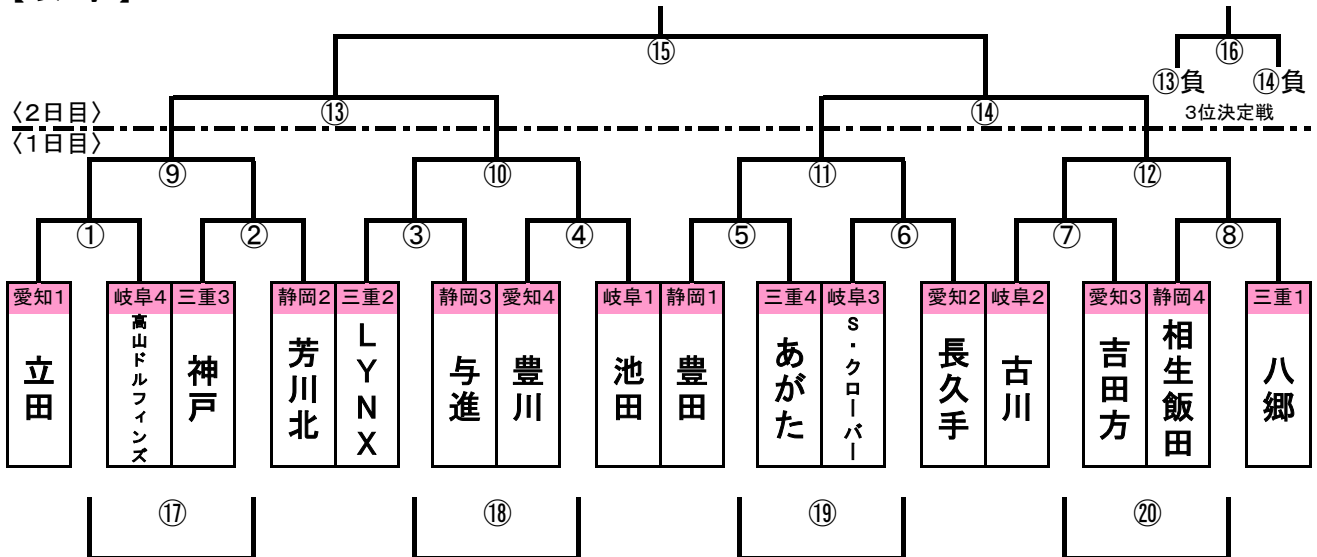

第46回 東海U12バスケットボール大会 組み合わせ

令和6年2月24日(土)・25日(日) 会場:三重県営サンアリーナ
メインアリーナ[A・B・C・D] サブアリーナ[E・F]

【男子】

〈2日目〉 交流戦の組み合わせは、同県の対戦にならないように、主管者で決定する。

【女子】

〈2日目〉 交流戦の組み合わせは、同県の対戦にならないように、主管者で決定する。

第46回 東海U12バスケットボール大会 日程表

☆ 大会1日目 2月24日(土)

会 場	三重県営サンアリーナ					
	メインアリーナ				サブアリーナ	
時 刻	コート A	B	C	D	E	F
9:00	代 表 者 会 議					
① 9:30	1 愛知1 三重4 いずみ - 八郷	① 愛知1 岐阜4 立田 - 高山ドルフィンズ	2 静岡3 岐阜2 クラージュ - 北方	② 三重3 静岡2 神戸 - 芳川北	3 静岡2 岐阜3 江南 - GT Rockets	③ 三重2 静岡3 LYNX - 与進
② 10:40	4 愛知4 三重1 知多 - つつじ	④ 愛知4 岐阜1 豊川 - 池田	5 岐阜1 静岡4 高山 - SUB6	⑤ 静岡1 三重4 豊田 - あがた	6 三重3 愛知2 富田 - 豊橋北部	⑥ 岐阜3 愛知2 S-クロバー - 長久手
③ 11:50	7 三重2 愛知3 梅が丘 - 美川	⑦ 岐阜2 愛知3 古川 - 吉田方	8 岐阜4 静岡1 早田 - レイカーズ	⑧ 静岡4 三重1 相生飯田 - 八郷		
④ 13:00	19 交流戦 5負 6負 -	①⑨ 交流戦 ⑤負 ⑥負 -	18 交流戦 3負 4負 -	⑩⑧ 交流戦 ③負 ④負 -	17 交流戦 1負 2負 -	⑪⑦ 交流戦 ①負 ②負 -
⑤ 14:10	9 準々決勝 1勝 2勝 -	⑨ 準々決勝 ①勝 ②勝 -	10 準々決勝 3勝 4勝 -	⑩ 準々決勝 ③勝 ④勝 -		
⑥ 15:20	11 準々決勝 5勝 6勝 -	⑪ 準々決勝 ⑤勝 ⑥勝 -	12 準々決勝 7勝 8勝 -	⑫ 準々決勝 ⑦勝 ⑧勝 -	20 交流戦 7負 8負 -	⑫②⑩ 交流戦 ⑦負 ⑧負 -

2日目の交流戦組み合わせ日程は、終了後メールにて展開します。

☆ 大会2日目 2月25日(日)

会 場	三重県営サンアリーナ					
	メインアリーナ				サブアリーナ	
時 刻	コート A	B	C	D	E	F
① 9:00	交流戦 -	交流戦 -	交流戦 -	交流戦 -	交流戦 -	交流戦 -
② 10:10	13 準決勝 9勝 10勝 -	⑬ 準決勝 ⑨勝 ⑩勝 -	14 準決勝 11勝 12勝 -	⑭ 準決勝 ⑪勝 ⑫勝 -	交流戦 -	交流戦 -
③ 11:20	交流戦 -	交流戦 -	交流戦 -	交流戦 -	交流戦 -	交流戦 -
④ 12:30	交流戦 -	交流戦 -	交流戦 -	交流戦 -	交流戦 -	交流戦 -
⑤ 13:40	16 3決 13負 14負 -	交流戦 -	⑯ 3決 ⑬負 ⑭負 -	交流戦 -	交流戦 -	交流戦 -
⑥ 14:50	15 決勝 13勝 14勝 -	⑮ 決勝 ⑬勝 ⑭勝 -				
16:10	閉 会 式 (約20分)					