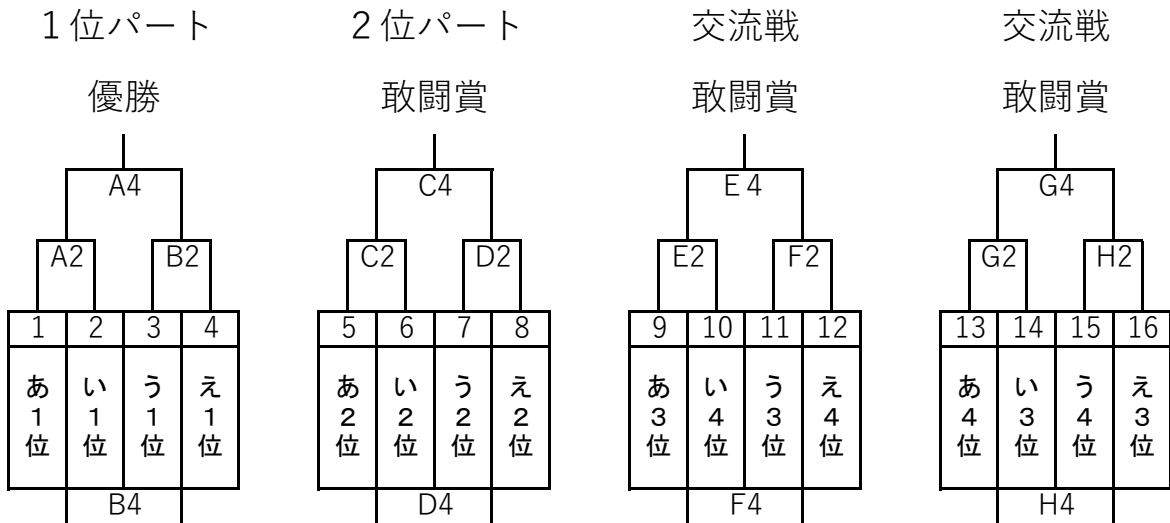

第42回U12全九州バスケットボール大会

男子組み合わせ（1日目）

男子組み合わせ（2日目）

コート・試合会場	
A・B	宮崎県体育館
C・D	宮崎市総合体育館
E・F	都城市早水体育館
G・H	アリーナくにとみ

試合開始時間	
第1試合	9時30分～
第2試合	11時00分～
第3試合	12時30分～
第4試合	14時00分～

第42回U12全九州バスケットボール大会

女子組み合わせ（1日目）

女子組み合わせ（2日目）

コート・試合会場	
A・B	宮崎県体育館
C・D	宮崎市総合体育館
E・F	都城市早水体育館
G・H	アリーナくにとみ

試合開始時間	
第1試合	9時30分～
第2試合	11時00分～
第3試合	12時30分～
第4試合	14時00分～