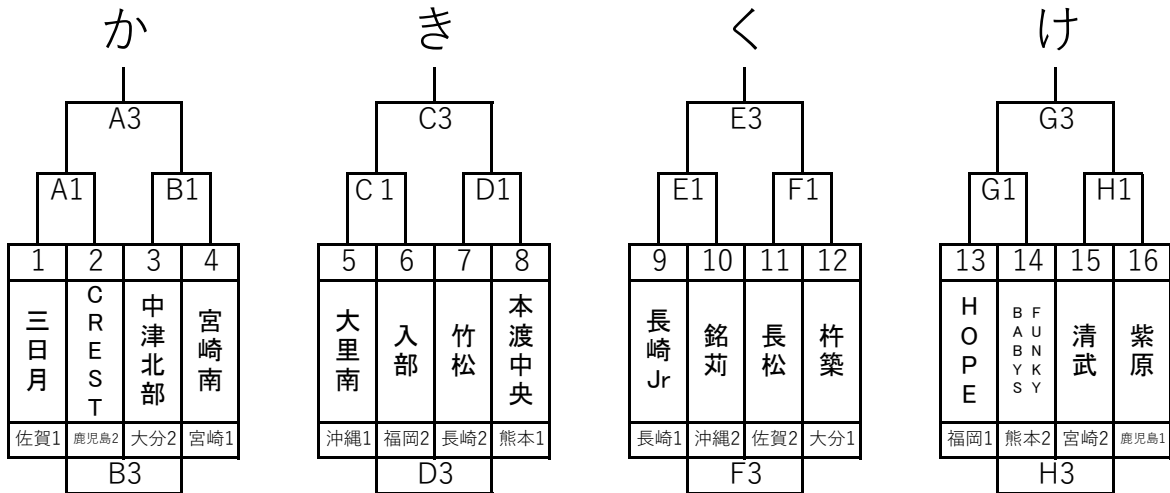

第42回U12全九州バスケットボール大会

男子組み合わせ（1日目）

男子組み合わせ（2日目）

コート・試合会場	
A・B	宮崎県体育館
C・D	宮崎市総合体育館
E・F	都城市早水体育館
G・H	アリーナくにとみ

試合開始時間	
第1試合	9時30分～
第2試合	11時00分～
第3試合	12時30分～
第4試合	14時00分～

第42回U12全九州バスケットボール大会

女子組み合わせ（1日目）

女子組み合わせ（2日目）

コート・試合会場	
A・B	宮崎県体育館
C・D	宮崎市総合体育館
E・F	都城市早水体育館
G・H	アリーナくにとみ

試合開始時間	
第1試合	9時30分～
第2試合	11時00分～
第3試合	12時30分～
第4試合	14時00分～