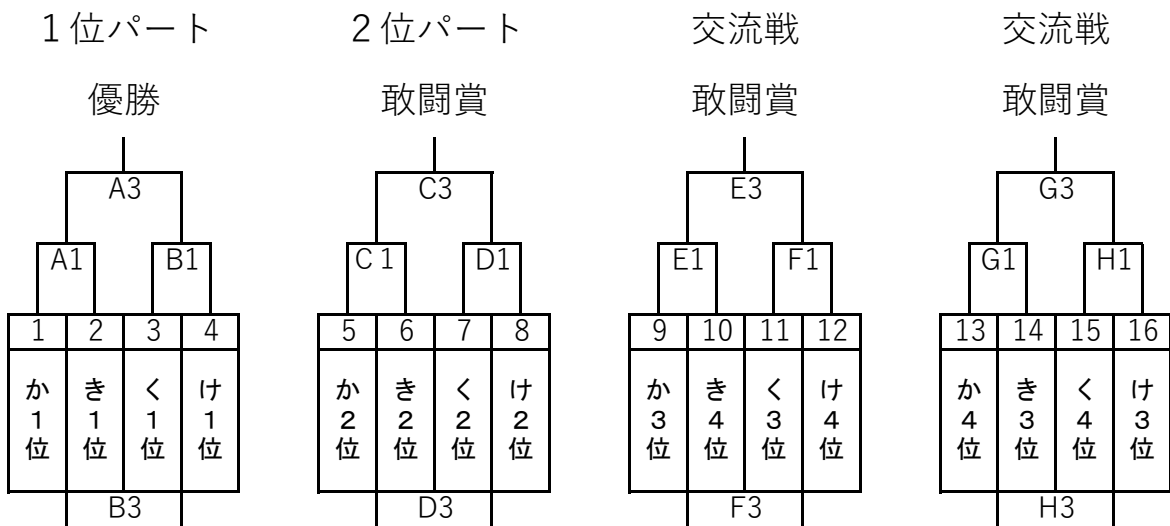

第42回U12全九州バスケットボール大会

男子組み合わせ（1日目）

男子組み合わせ（2日目）

コート・試合会場	
A・B	宮崎県体育館
C・D	宮崎市総合体育館
E・F	都城市早水体育館
G・H	アリーナくにとみ

試合開始時間	
第1試合	9時30分～
第2試合	11時00分～
第3試合	12時30分～
第4試合	14時00分～

第42回U12全九州バスケットボール大会

女子組み合わせ（1日目）

女子組み合わせ（2日目）

コート・試合会場	
A・B	宮崎県体育館
C・D	宮崎市総合体育館
E・F	都城市早水体育館
G・H	アリーナくにとみ

試合開始時間	
第1試合	9時30分～
第2試合	11時00分～
第3試合	12時30分～
第4試合	14時00分～