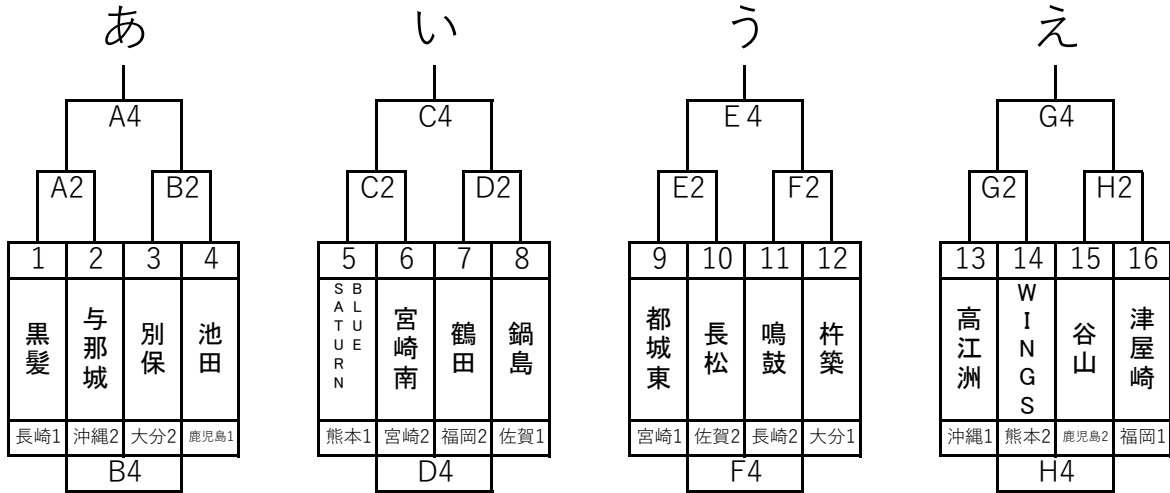

第42回U12全九州バスケットボール大会

男子組み合わせ（1日目）

男子組み合わせ（2日目）

コート・試合会場	
A・B	宮崎県体育館
C・D	宮崎市総合体育館
E・F	都城市早水体育館
G・H	アリーナくにとみ

試合開始時間	
第1試合	9時30分～
第2試合	11時00分～
第3試合	12時30分～
第4試合	14時00分～

第42回U12全九州バスケットボール大会

女子組み合わせ（1日目）

女子組み合わせ（2日目）

コート・試合会場	
A・B	宮崎県体育館
C・D	宮崎市総合体育館
E・F	都城市早水体育館
G・H	アリーナくにとみ

試合開始時間	
第1試合	9時30分～
第2試合	11時00分～
第3試合	12時30分～
第4試合	14時00分～