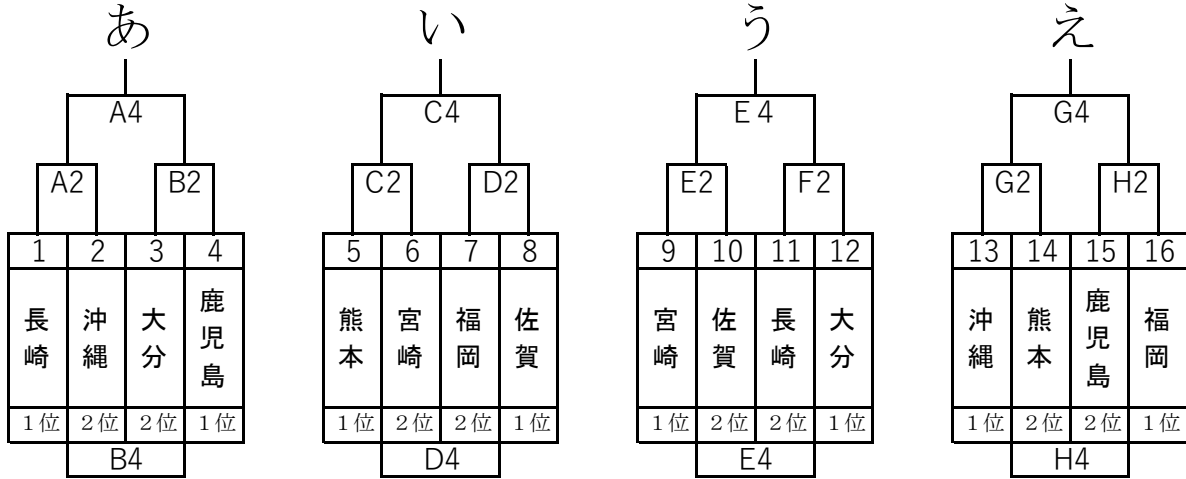

第42回U12全九州バスケットボール大会

男子組み合わせ（1日目）

男子組み合わせ（2日目）

コート・試合会場	
A・B	宮崎県体育館
C・D	宮崎市総合体育館
E・F	都城市早水体育館
G・H	アリーナくにとみ

試合開始時間	
第1試合	9時30分～
第2試合	11時00分～
第3試合	12時30分～
第4試合	14時00分～

第42回U12全九州バスケットボール大会

女子組み合わせ（1日目）

女子組み合わせ（2日目）

コート・試合会場	
A・B	宮崎県体育館
C・D	宮崎市総合体育館
E・F	都城市早水体育館
G・H	アリーナくにとみ

試合開始時間	
第1試合	9時30分～
第2試合	11時00分～
第3試合	12時30分～
第4試合	14時00分～