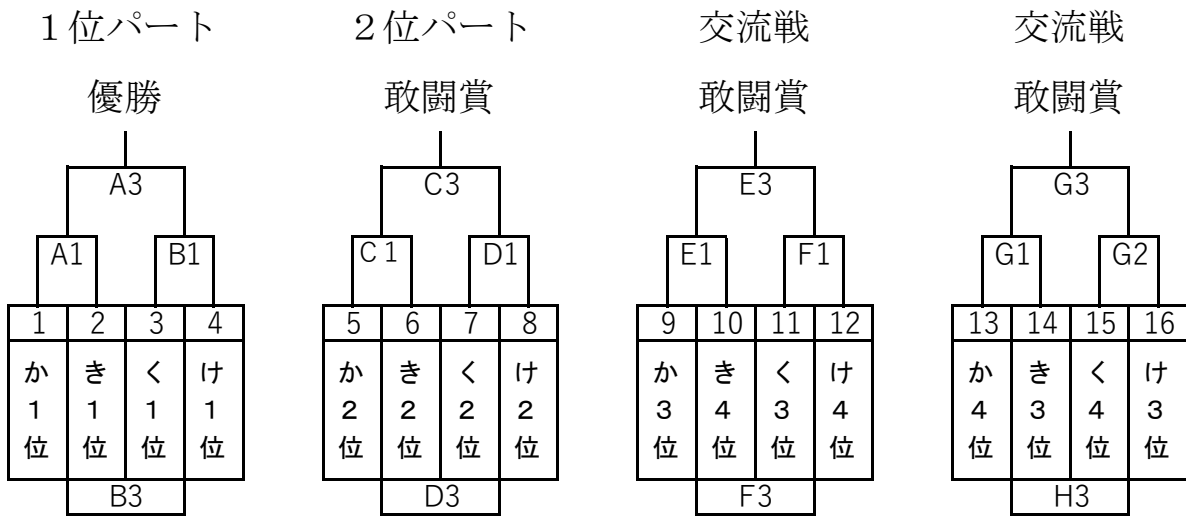

第42回U12全九州バスケットボール大会

男子組み合わせ（1日目）

男子組み合わせ（2日目）

コート・試合会場	
A・B	宮崎県体育館
C・D	宮崎市総合体育館
E・F	都城市早水体育館
G・H	アリーナくにとみ

試合開始時間	
第1試合	9時30分～
第2試合	11時00分～
第3試合	12時30分～
第4試合	14時00分～

第42回U12全九州バスケットボール大会

女子組み合わせ（1日目）

女子組み合わせ（2日目）

コート・試合会場	
A・B	宮崎県体育館
C・D	宮崎市総合体育館
E・F	都城市早水体育館
G・H	アリーナくにとみ

試合開始時間	
第1試合	9時30分～
第2試合	11時00分～
第3試合	12時30分～
第4試合	14時00分～