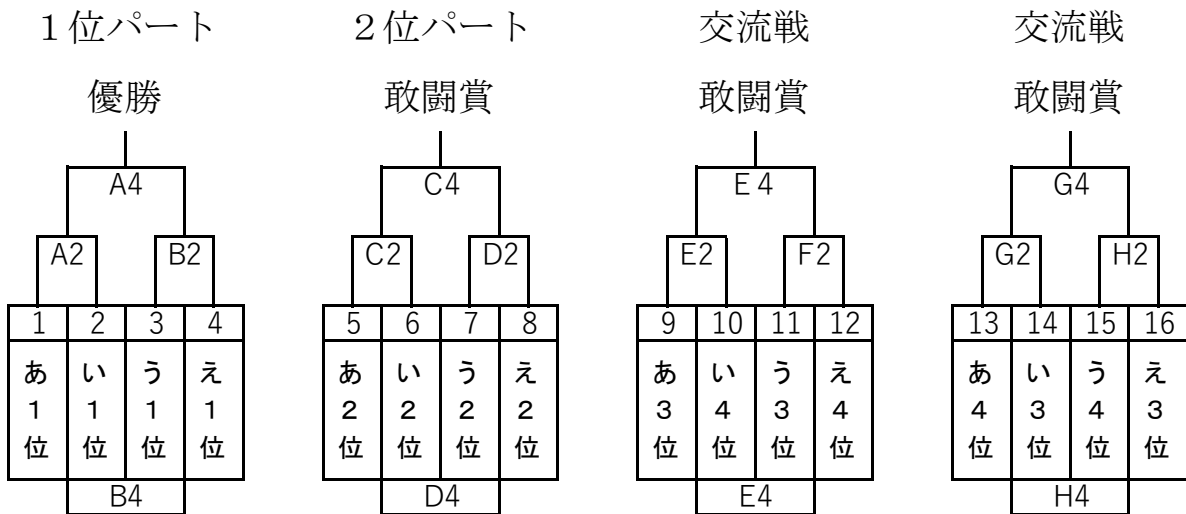

第42回U12全九州バスケットボール大会

男子組み合わせ（1日目）

男子組み合わせ（2日目）

コート・試合会場	
A・B	宮崎県体育館
C・D	宮崎市総合体育館
E・F	都城市早水体育館
G・H	アリーナくにとみ

試合開始時間	
第1試合	9時30分～
第2試合	11時00分～
第3試合	12時30分～
第4試合	14時00分～

第42回U12全九州バスケットボール大会

女子組み合わせ（1日目）

女子組み合わせ（2日目）

コート・試合会場	
A・B	宮崎県体育館
C・D	宮崎市総合体育館
E・F	都城市早水体育館
G・H	アリーナくにとみ

試合開始時間	
第1試合	9時30分～
第2試合	11時00分～
第3試合	12時30分～
第4試合	14時00分～