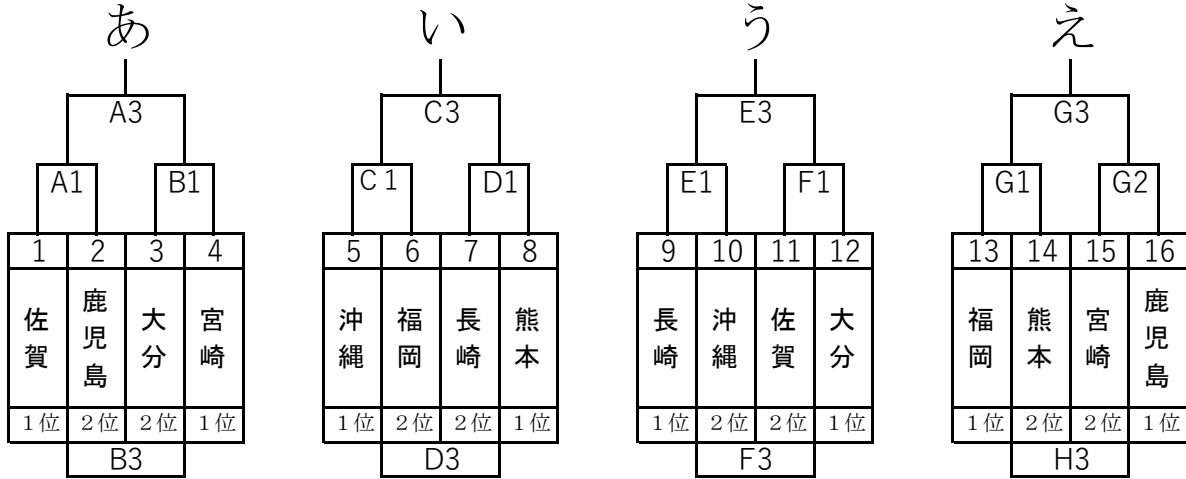

第42回U12全九州バスケットボール大会

男子組み合わせ（1日目）

男子組み合わせ（2日目）

コート・試合会場	
A・B	宮崎県体育館
C・D	宮崎市総合体育館
E・F	都城市早水体育館
G・H	アリーナくにとみ

試合開始時間	
第1試合	9時30分～
第2試合	11時00分～
第3試合	12時30分～
第4試合	14時00分～

第42回U12全九州バスケットボール大会

女子組み合わせ（1日目）

女子組み合わせ（2日目）

コート・試合会場	
A・B	宮崎県体育館
C・D	宮崎市総合体育館
E・F	都城市早水体育館
G・H	アリーナくにとみ

試合開始時間	
第1試合	9時30分～
第2試合	11時00分～
第3試合	12時30分～
第4試合	14時00分～