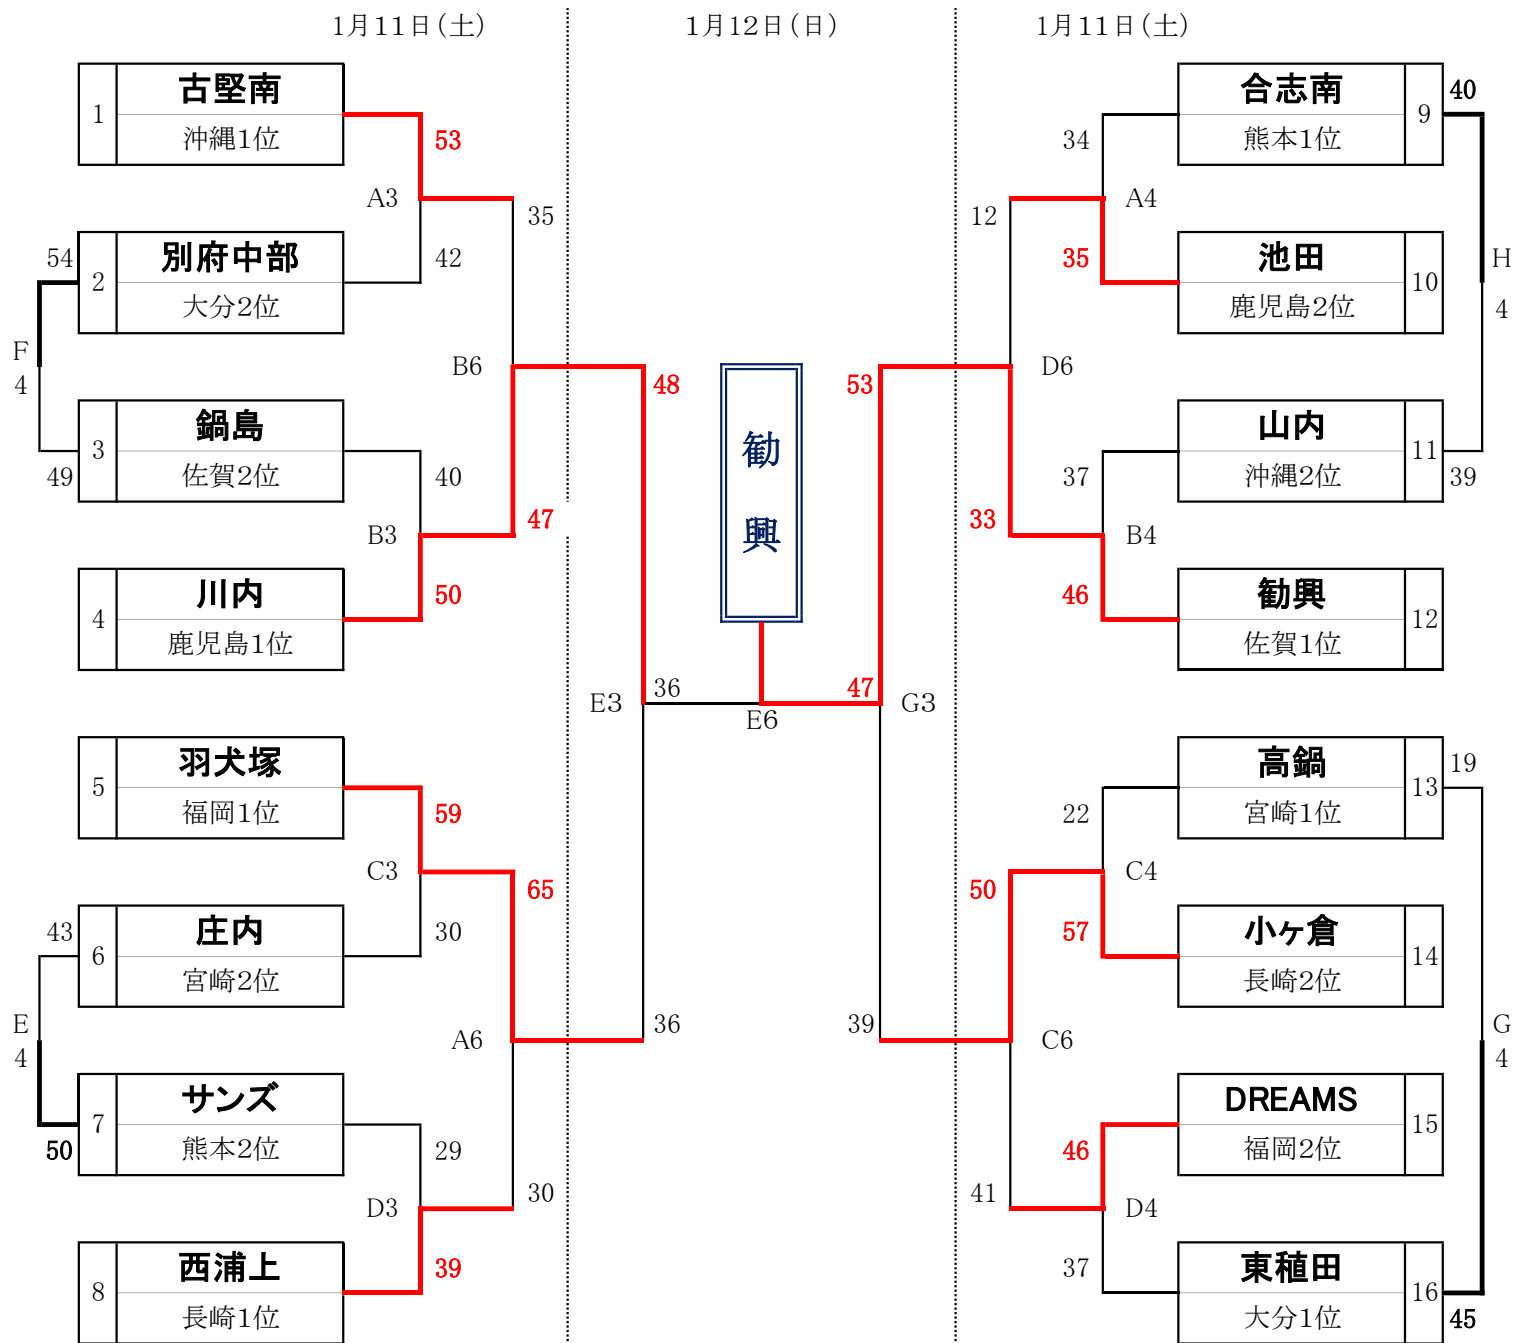

第40回 U12全九州バスケットボール大会

男子組み合わせ

【会場・コート】

久留米アリーナ

11日(土) メインアリーナ A・B・Cコート サブアリーナ Dコート
 12日(日) メインアリーナ E・F・Gコート サブアリーナ Hコート

【試合時間】

【注意事項】

■1月11日(土)■		■1月12日(日)■		◆ 開場時刻は両日も8:00です。 ◆ 第1試合のウォーミングアップ開始時刻は試合開始30分前です。 ◆ ゴミは各自で、必ずお持ち帰りください。 ◆ 応援は指定された場所をお願いします。 (シート等による場所取りはご遠慮ください) ◆ メインアリーナに関しては、一般・応援の方の1階フロアへの 進入は禁止します。(選手・スタッフ・大会役員のみ) ◆ 久留米アリーナへのお問い合わせはご遠慮ください。
第1試合10:00	女子:1回戦	第1試合 9:00	女子:交流戦	
第2試合11:05		第2試合10:05	女子:準決勝	
第3試合12:10	男子:1回戦	第3試合11:10	男子:準決勝	
第4試合13:15		第4試合12:15	男子:交流戦	
第5試合14:20	女子:2回戦	第5試合13:20	女子:決勝	
第6試合15:25	男子:2回戦	第6試合14:25	男子:決勝	

第40回 U12全九州バスケットボール大会 女子組み合わせ

1月11日(土)

1月12日(日)

1月11日(土)

【会場・コート】

久留米アリーナ

11日(土) メインアリーナ A・B・Cコート サブアリーナ Dコート
12日(日) メインアリーナ E・F・Gコート サブアリーナ Hコート

【試合時間】

【注意事項】

■1月11日(土)■		■1月12日(日)■		<ul style="list-style-type: none"> ◆ 開場時刻は両日も8:00です。 ◆ 第1試合のウォーミングアップ開始時刻は試合開始30分前です。 ◆ ゴミは各自で、必ずお持ち帰りください。 ◆ 応援は指定された場所をお願いします。 (シート等による場所取りはご遠慮ください) ◆ メインアリーナに関しては、一般・応援の方の1階フロアへの進入は禁止します。(選手・スタッフ・大会役員のみ) ◆ 久留米アリーナへのお問い合わせはご遠慮ください。
第1試合10:00	女子:1回戦	第1試合 9:00	女子:交流戦	
第2試合11:05	女子:1回戦	第2試合10:05	女子:準決勝	
第3試合12:10	男子:1回戦	第3試合11:10	男子:準決勝	
第4試合13:15		第4試合12:15	男子:交流戦	
第5試合14:20	女子:2回戦	第5試合13:20	女子:決勝	
第6試合15:25	男子:2回戦	第6試合14:25	男子:決勝	