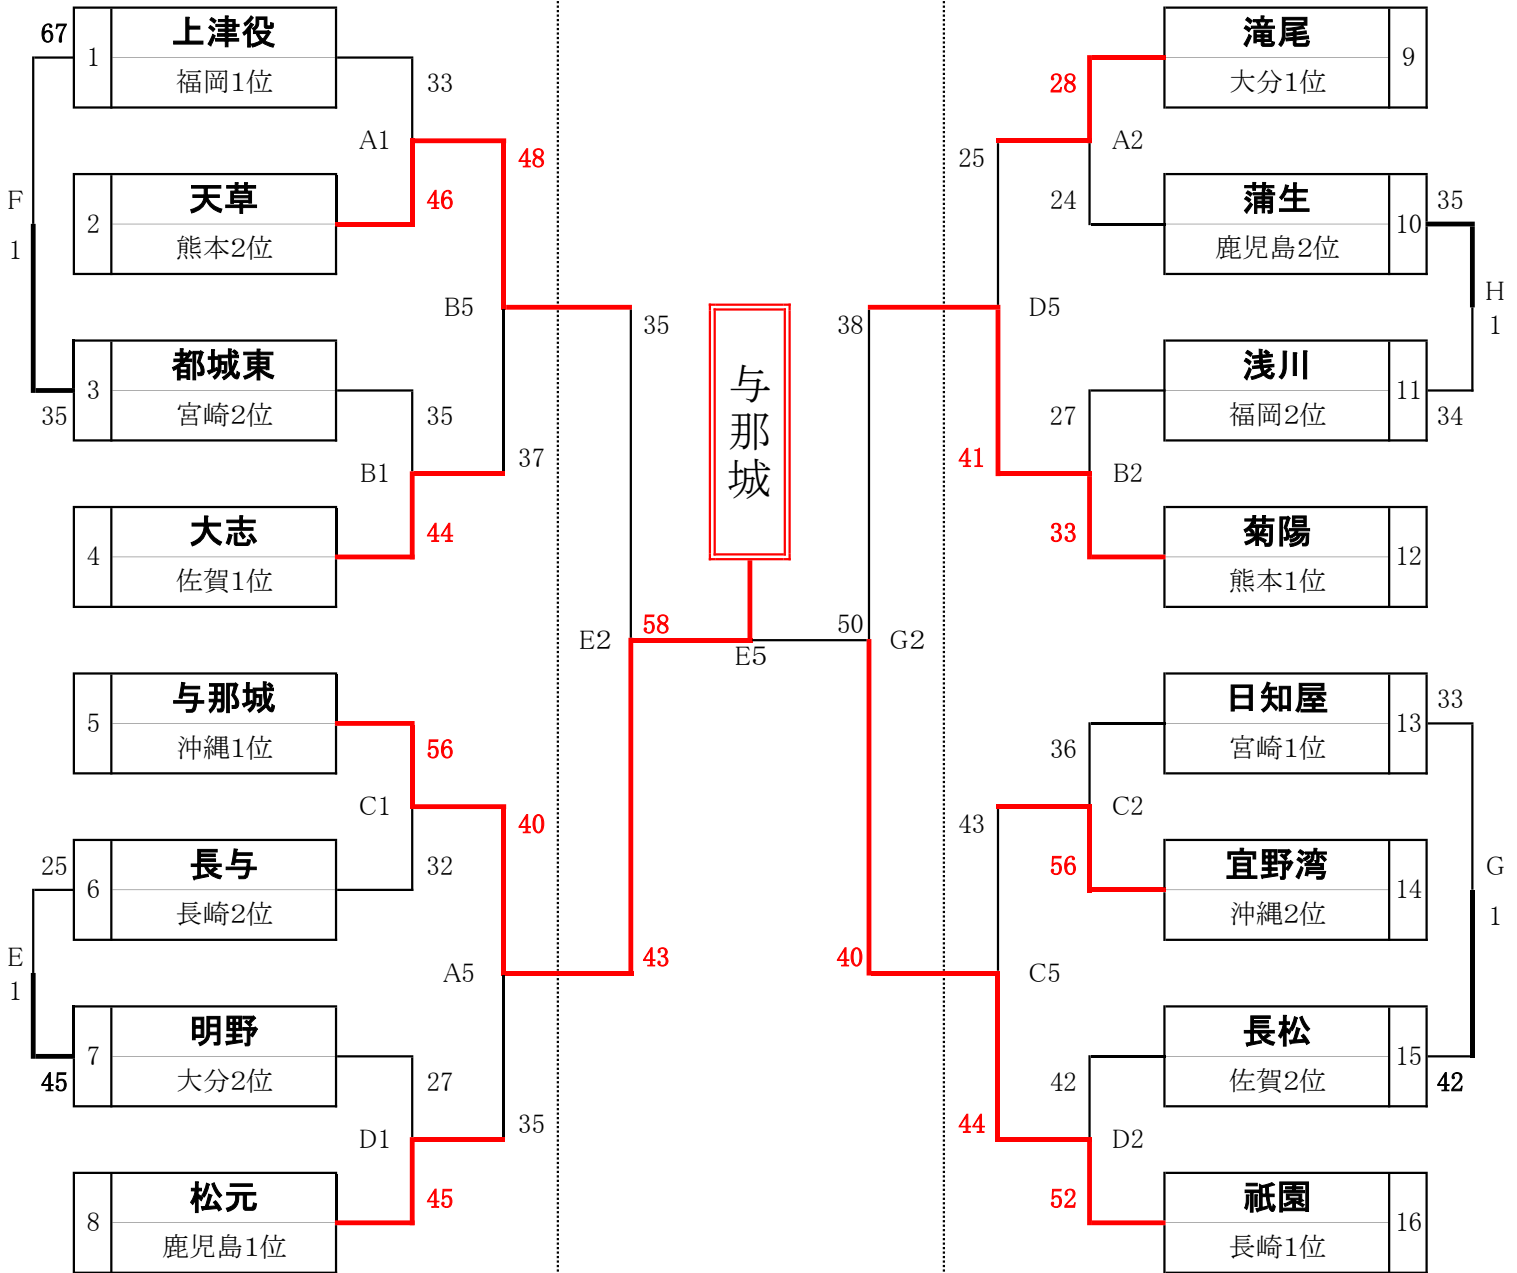

第40回 U12全九州バスケットボール大会

男子組み合わせ

【会場・コート】

久留米アリーナ

11日(土) メインアリーナ A・B・Cコート サブアリーナ Dコート
 12日(日) メインアリーナ E・F・Gコート サブアリーナ Hコート

【試合時間】

【注意事項】

■1月11日(土)■		■1月12日(日)■		◆ 開場時刻は両日も8:00です。 ◆ 第1試合のウォーミングアップ開始時刻は試合開始30分前です。 ◆ ゴミは各自で、必ずお持ち帰りください。 ◆ 応援は指定された場所をお願いします。 (シート等による場所取りはご遠慮ください) ◆ メインアリーナに関しては、一般・応援の方の1階フロアへの 進入は禁止します。(選手・スタッフ・大会役員のみ) ◆ 久留米アリーナへのお問い合わせはご遠慮ください。
第1試合10:00	女子:1回戦	第1試合 9:00	女子:交流戦	
第2試合11:05		第2試合10:05	女子:準決勝	
第3試合12:10	男子:1回戦	第3試合11:10	男子:準決勝	
第4試合13:15		第4試合12:15	男子:交流戦	
第5試合14:20	女子:2回戦	第5試合13:20	女子:決勝	
第6試合15:25	男子:2回戦	第6試合14:25	男子:決勝	

第40回 U12全九州バスケットボール大会 女子組み合わせ

1月11日(土)

1月12日(日)

1月11日(土)

【会場・コート】

久留米アリーナ

11日(土) メインアリーナ A・B・Cコート サブアリーナ Dコート
12日(日) メインアリーナ E・F・Gコート サブアリーナ Hコート

【試合時間】

【注意事項】

■1月11日(土)■		■1月12日(日)■		<ul style="list-style-type: none"> ◆ 開場時刻は両日も8:00です。 ◆ 第1試合のウォーミングアップ開始時刻は試合開始30分前です。 ◆ ゴミは各自で、必ずお持ち帰りください。 ◆ 応援は指定された場所をお願いします。 (シート等による場所取りはご遠慮ください) ◆ メインアリーナに関しては、一般・応援の方の1階フロアへの進入は禁止します。(選手・スタッフ・大会役員のみ) ◆ 久留米アリーナへのお問い合わせはご遠慮ください。
第1試合10:00	女子:1回戦	第1試合 9:00	女子:交流戦	
第2試合11:05	女子:1回戦	第2試合10:05	女子:準決勝	
第3試合12:10	男子:1回戦	第3試合11:10	男子:準決勝	
第4試合13:15		第4試合12:15	男子:交流戦	
第5試合14:20	女子:2回戦	第5試合13:20	女子:決勝	
第6試合15:25	男子:2回戦	第6試合14:25	男子:決勝	