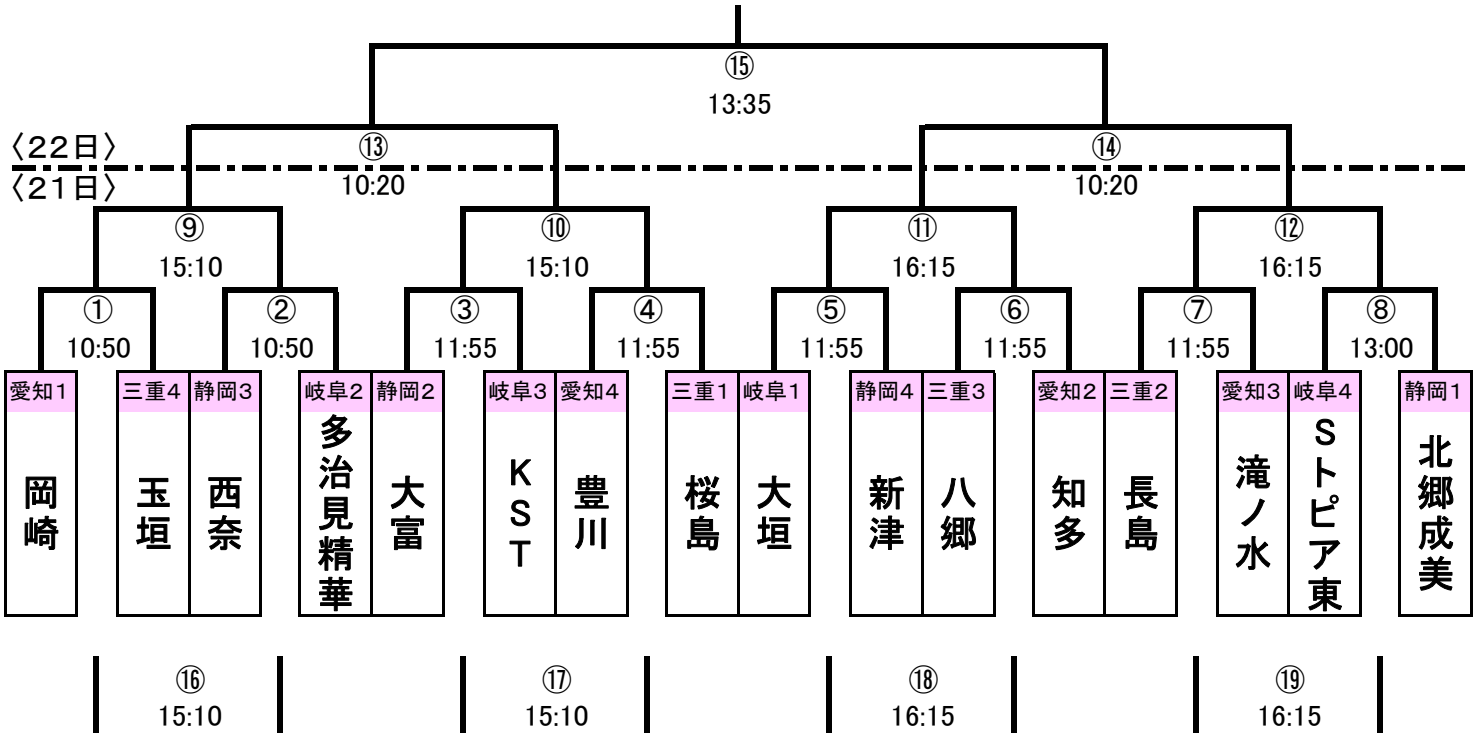

# 第42回 東海ミニバスケットボール大会 組み合わせ

令和元年12月21日・22日

豊橋市総合体育館

## 【男子】

※組み合わせは1日目に決定

## 【女子】

〈22日〉

交流試合

⑳

9:15

㉑

9:15

㉒

12:30

㉓

12:30

㉔

11:25

㉕

11:25

※組み合わせ  
は1日目に決定