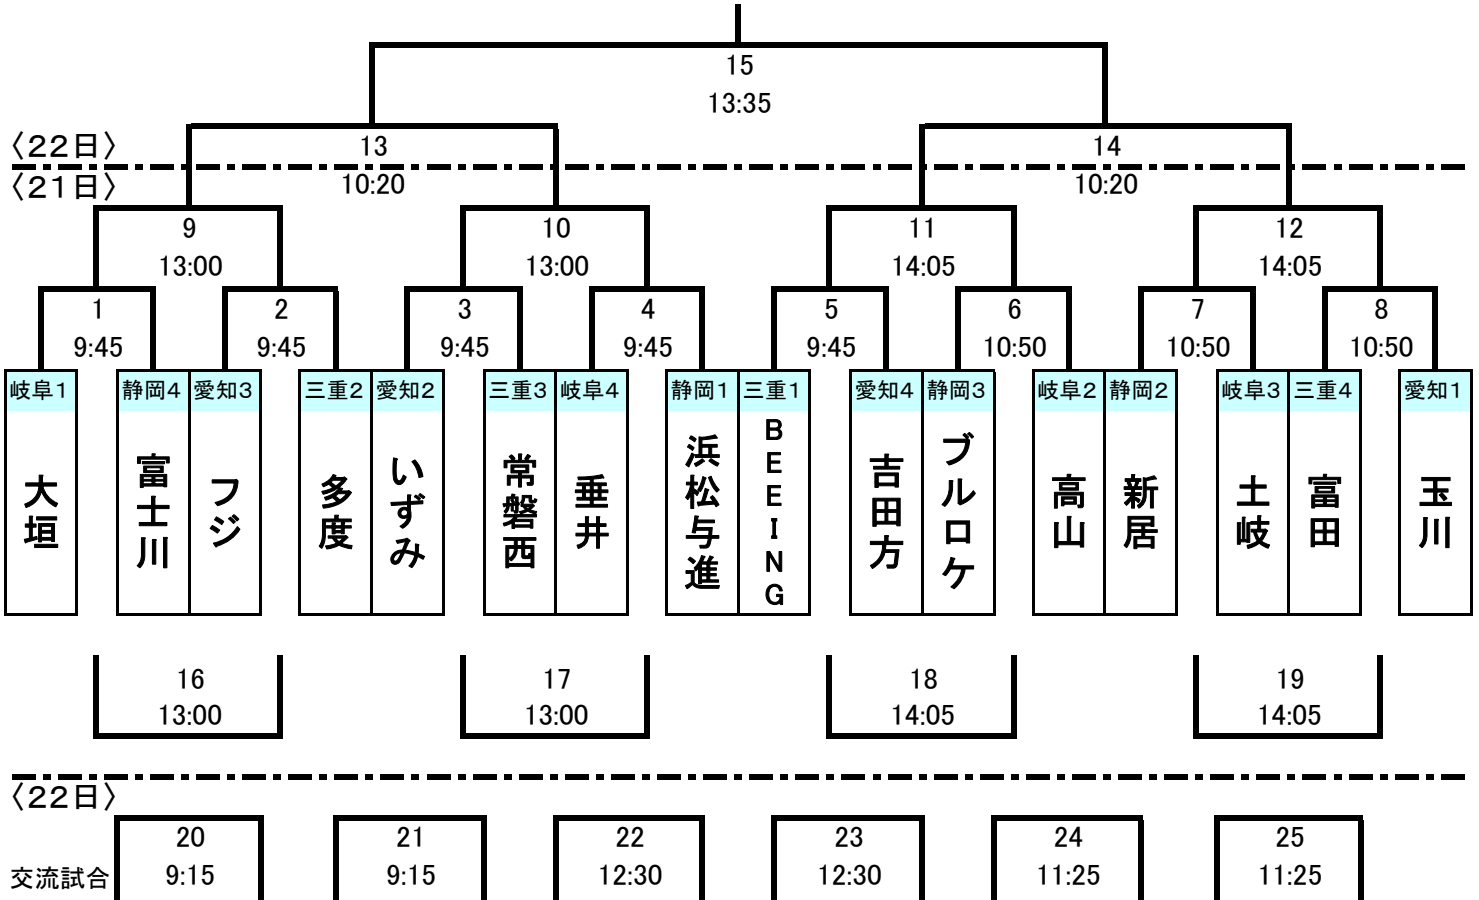

# 第42回 東海ミニバスケットボール大会 組み合わせ

令和元年12月21日・22日

豊橋市総合体育館

## 【男子】

※組み合わせは1日目に決定

## 【女子】

〈22日〉

交流試合

⑳

9:15

㉑

9:15

㉒

12:30

㉓

12:30

㉔

11:25

㉕

11:25

※組み合わせ  
は1日目に決定